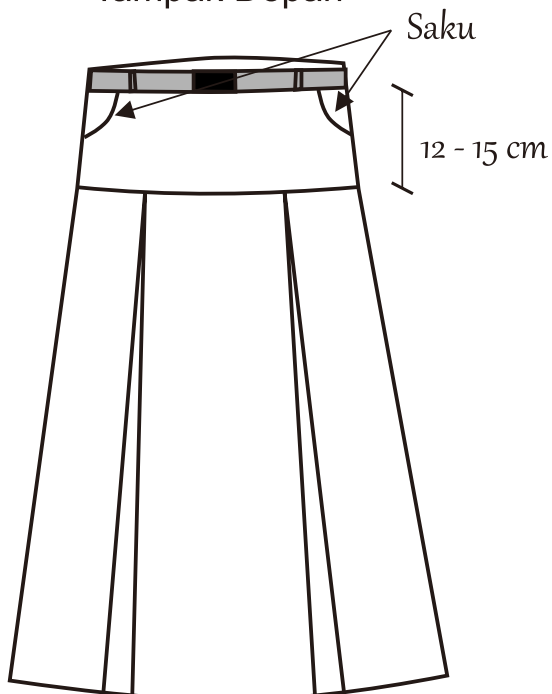

DESAIN ROK PUTRI

MTs Ma'arif Mungging

ROK PRAMUKA

Tampak Depan

Tampak Belakang